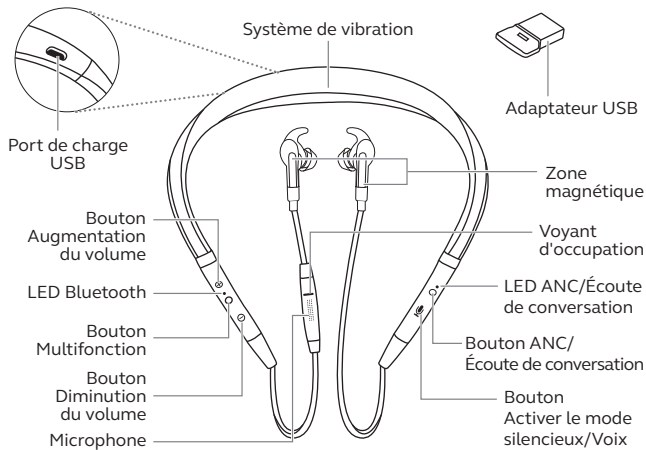

INSTRUCTIONS D'UTILISATION

Le voyant **voyant d'occupation** vous permet d'informer vos collègues que vous ne souhaitez pas être dérangé.