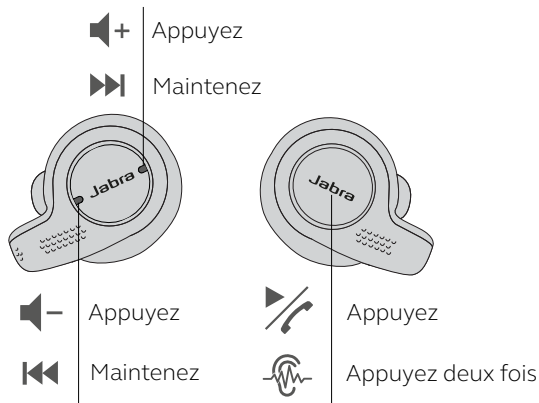

Instructions d'utilisation

Une qualité audio professionnelle. Qualité d'appel sans fil supérieure grâce à la technologie à 4 microphones.

Autonomie prolongée. Toujours connecté. Jusqu'à 5 heures de batterie sur une seule charge, 15 heures avec l'étui de recharge compact fourni.

	Fonctionnalités	Avantage	Jabra Evolve 65t
Connectivité	Véritable facteur de forme sans fil	Consommation d'appels et de musique sans fil	•
	Adaptateur Bluetooth Jabra Link 370	Portée sans fil allant jusqu'à 10 mètres avec PC et smartphone	•
	Double connectivité Bluetooth® pour PC, smartphone et tablette	Connexion à deux périphériques Bluetooth® en même temps	•
	Certifications	Skype for Business, Cisco, Avaya et bien d'autres	•
	Appairage avec de multiples périphériques	Appairez jusqu'à 8 périphériques	•
Audio	Microphone	Technologie de réduction du bruit ambiant à 4 microphones	•
	Design de chambre acoustique ouverte	Protection contre le bruit du vent	•
Simplicité d'utilisation	Batterie rechargeable	Jusqu'à 15 heures d'autonomie de batterie avec l'étui de recharge	•
	Commande audio	Répondre/terminer un appel - Refuser un appel - Contrôle du volume - Contrôle des pistes* - Lire/mettre en pause la musique*	•
	HearThrough	Appuyez deux fois sur le bouton Multifonction pour entendre le monde extérieur sans enlever vos écouteurs	•
	Assistance vocale activée	Touche d'accès direct à Amazon Alexa, Siri® et Google Assistant™**	•
	Accessoires	3 paires d'EarGel™ de différentes tailles	•
Compatibilité	Applications	Pour de plus amples informations sur la compatibilité, rendez-vous sur Jabra.com	

*Pour les périphériques mobiles uniquement

** En fonction du système d'exploitation