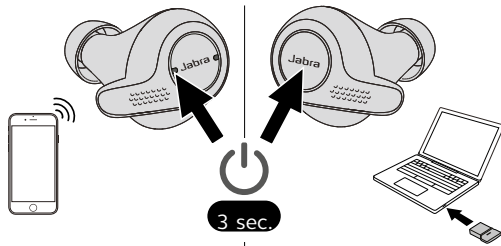

Instructions de connexion

Smartphone

Allumez les écouteurs et suivez les instructions vocales pour appairer votre smartphone. Installez l'application Sound+.

Ordinateur

Allumez les écouteurs et branchez l'adaptateur Bluetooth sur votre ordinateur pour établir la connexion. Installez Jabra Direct.