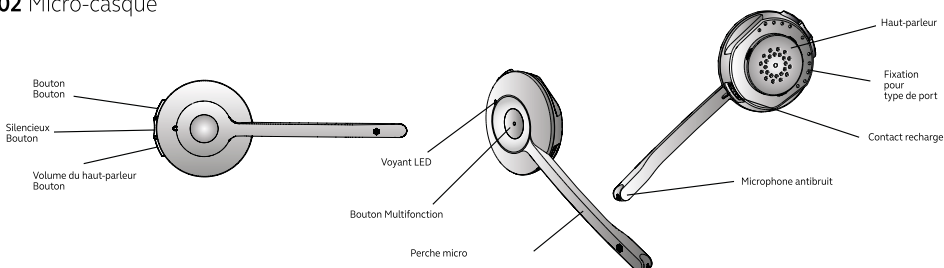

02 Micro-casque

Caractéristiques techniques

Environnement de travail	Poste de travail	•	•	•	•
	Au bureau	•	•	•	•
	En déplacement		•		•
Connectivité	Téléphone fixe	•	•		
	Softphone			•	•
	Mobile¹		•		•
	Tablette¹		•		•
Technologie sans fil	DECT	•		•	
	Bluetooth®¹		•		•
Conception	Mono	•	•	•	•
	Duo	•	•	•	•
Type de port	Serre-tête	•	•	•	•
	Contour d'oreille (Mono uniquement)	•²	•²	•²	•²
	Tour de nuque (Mono uniquement)	•³	•³	•³	•³
Câble	Sans fil	•	•	•	•
Autonomie de conversation	jusqu'à - h	8	12	8	12
	Jusqu'à - m	120	100	120	100