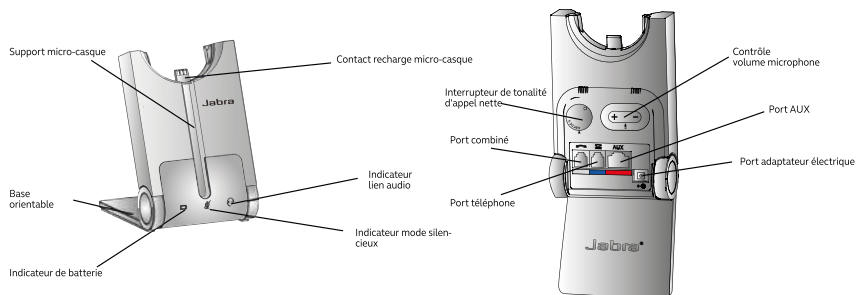

Jabra Pro 900 Series – Présentation

01 Base