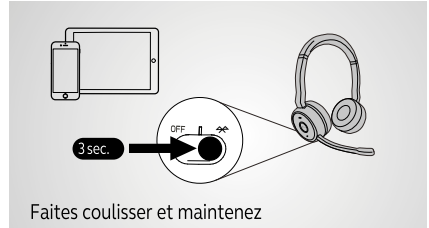

Faites coulisser et maintenez

INSTRUCTIONS D'UTILISATION