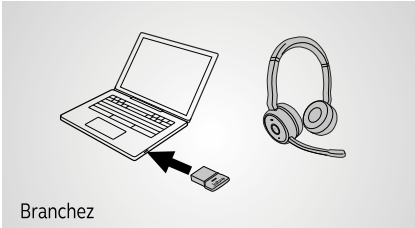

Instructions de connexion

PC

Branchez

Smartphone