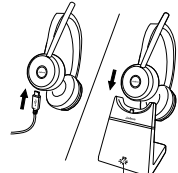

Écoute de conversation

Réduction active du bruit

Charge

	Caractéristiques	Avantages	Jabra Evolve 75	
Connectivité	Adaptateur USB Jabra Link 370	Portée sans fil allant jusqu'à 30 mètres	■	
	Double connectivité Bluetooth® pour PC, smartphone et tablette	Double connectivité Bluetooth® à deux périphériques Bluetooth® en même temps	■	
	Câble USB	Utilisez le micro-casque pour les appels et la musique pendant qu'il charge	■	
	Compatibilité parfaite avec les systèmes UC et les clients VoIP	Intégration transparente et contrôle des appels avec les principaux systèmes UC/softphones sur PC	■	
Audio	Audio HiFi	Performances sonores exceptionnelles, y compris streaming audio HiFi	■	
	Fonction ANC supérieure	Éliminez le bruit de fond en appuyant simplement sur un bouton	■	
Simplicité d'utilisation	Batterie rechargeable	Jusqu'à 15 heures d'autonomie de batterie	■	
	Confort tout au long de la journée	Coussinets d'oreille en similicuir et style de port sur l'oreille pour un grand confort toute la journée	■	
	Voyant d'occupation	Voyant d'occupation intégré sur les deux écouteurs, agissant comme signal « ne pas déranger »	■	
	Commandes du volume	Augmentation/diminution du volume du haut-parleur sur le micro-casque	■	
	Perche micro discrète	La perche micro articulée peut être clipsée dans le serre-tête lorsque vous n'êtes pas en ligne	■	
	Écoute de conversation	Bouton facile d'accès sur l'écouteur pour entendre les annonces sans enlever le micro-casque	■	
	Accessoires	Support de charge*	Recharge et rangement faciles, fourni avec un support de charge en option pour éliminer les préoccupations liées à la batterie	■

*en option à l'achat séparément