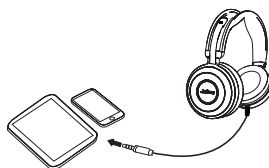

Connexion à un mobile (sans contrôleur).

Branchez le jack 3,5 mm directement dans le mobile.