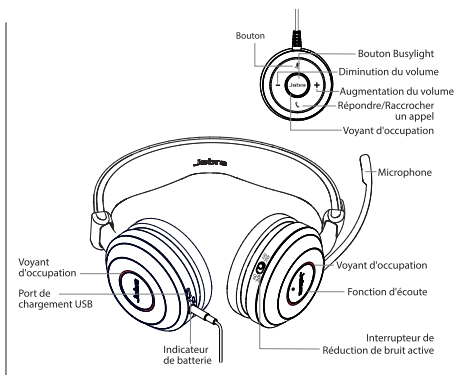

Fonctionnalités	Avantages	Jabra Evolve 80
Connectivité	USB-A ou USB-C¹	Se branche à un ordinateur fixe ou portable, un smartphone ou une tablette	•
	Certification	Skype for Business, Cisco, Avaya, etc.	•
Audio	Réduction de bruit active	La réduction de bruit active filtre les bruits indésirables	•
Simplicité d'utilisation	Gestion des appels	Fonction intégrée de contrôle d'appel permettant une gestion intuitive des appels	•
	Fonction d'écoute	Appuyez sur le bouton de fonction d'écoute pour écouter les bruits qui vous entourent sans avoir à retirer les écouteurs	•
	Perche micro discrète	Perche micro dotée d'aimants et pouvant être ramenée dans le serre-tête lorsque vous n'êtes pas en ligne ou lorsque vous vous déplacez	•
	Transfert d'appel intelligent	Débranchez le jack 3,5 mm du contrôleur et branchez-le dans le smartphone pour transférer vos appels d'un softphone de bureau Skype for Business vers un smartphone²	•
Compatibilité	Informations de compatibilité disponibles sur jabra.com		

²Compatible uniquement avec Direct 1.0