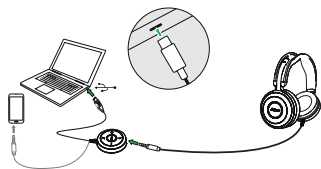

Instructions de connexion

Connexion PC fixe ou portable

Branchez le micro-casque dans l'unité de commande, puis l'unité de commande dans un port USB-A ou USB-C.