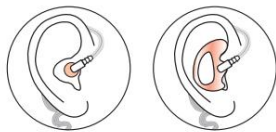

SÉRIE LOOKOUT™ EH-300

SÉRIE EH-GH89SC

- Écouteur confortable de style G-Hook peut être utilisé sur l'oreille gauche ou droite
- Le grand haut-parleur offre un son clair et net
- Le haut-parleur peut être facilement nettoyé pour plus de confort ou d'hygiène
- Cordon enroulé de 10" lorsqu'il est rétracté - s'étend jusqu'à 20"
- Fiche 3.5 mm

SÉRIE SCOUT™ EH-1200

- Écouteur robuste à anneau en D de style surveillance
- L'anneau en D est un style sûr mais confortable
- Écouteur qui fournit un son de réception exceptionnel
- La conception brevetée de l'écouteur pivotant permet un soulagement de la tension plus durable
- Composants robustes en polycarbonate pour une durabilité maximale
- Disponible avec des fiches de 2,5 mm ou 3,5 mm

SÉRIE EH-289xB

ÉCOUTEURS À CÂBLE PLAT PRYME®

SÉRIE RECON™ EH-1300

- Écouteur à tube acoustique robuste de style surveillance
- Ensemble de tubes acoustiques TWIST CONNECT pour l'hygiène et les utilisateurs multiples
- Le tube auriculaire transparent est discret et offre un son de réception exceptionnel
- Dispose d'un câble robuste avec une gaine en polyuréthane solide et décharge de traction renforcée
- Composants en polycarbonate pour une longue durée de vie sur le terrain
- Peut être facilement dissimulé sous un manteau de sport, une veste ou d'autres vêtements
- Bon pour la communication secrète
- Disponible avec des fiches de 2,5 mm ou 3,5 mm