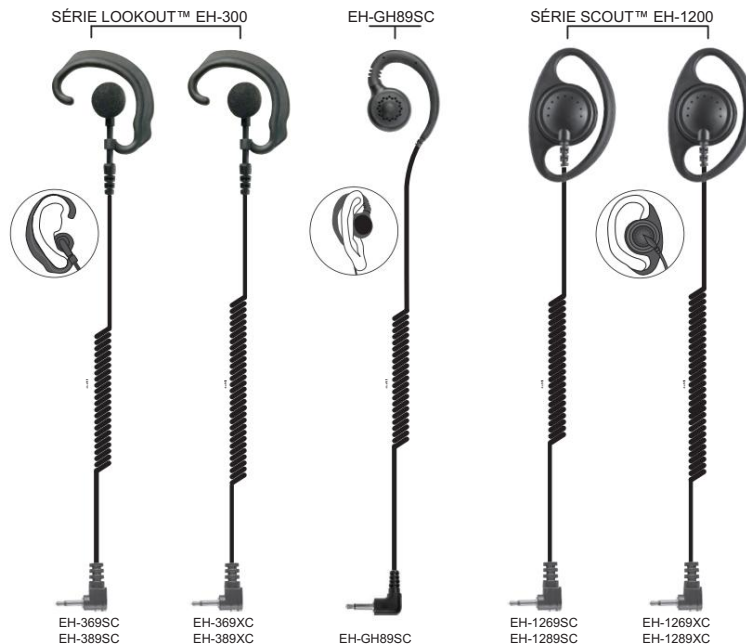

SÉRIE LOOKOUT™ EH-300

SÉRIE EH-GH89SC

- Écouteur confortable de style G-Hook peut être utilisé sur l'oreille gauche ou droite
- Le grand haut-parleur offre un son clair et net
- Le haut-parleur peut être facilement nettoyé pour plus de confort ou d'hygiène
- Cordon enroulé de 10" lorsqu'il est rétracté - s'étend jusqu'à 20"
- Fiche 3.5 mm

SÉRIE SCOUT™ EH-1200

- Écouteur robuste à anneau en D de style surveillance
- L'anneau en D est un style sûr mais confortable
- Écouteur qui fournit un son de réception exceptionnel
- La conception brevetée de l'écouteur pivotant permet un soulagement de la tension plus durable
- Composants robustes en polycarbonate pour une durabilité maximale
- Disponible avec des fiches de 2,5 mm ou 3,5 mm

SÉRIE EH-289xB

ÉCOUTEURS À CÂBLE PLAT PRYME®

SÉRIE RECON™ EH-1300

- Écouteur à tube acoustique robuste de style surveillance
- Ensemble de tubes acoustiques TWIST CONNECT pour l'hygiène et les utilisateurs multiples
- Le tube auriculaire transparent est discret et offre un son de réception exceptionnel
- Dispose d'un câble robuste avec une gaine en polyuréthane solide et décharge de traction renforcée
- Composants en polycarbonate pour une longue durée de vie sur le terrain
- Peut être facilement dissimulé sous un manteau de sport, une veste ou d'autres vêtements
- Bon pour la communication secrète
- Disponible avec des fiches de 2,5 mm ou 3,5 mm