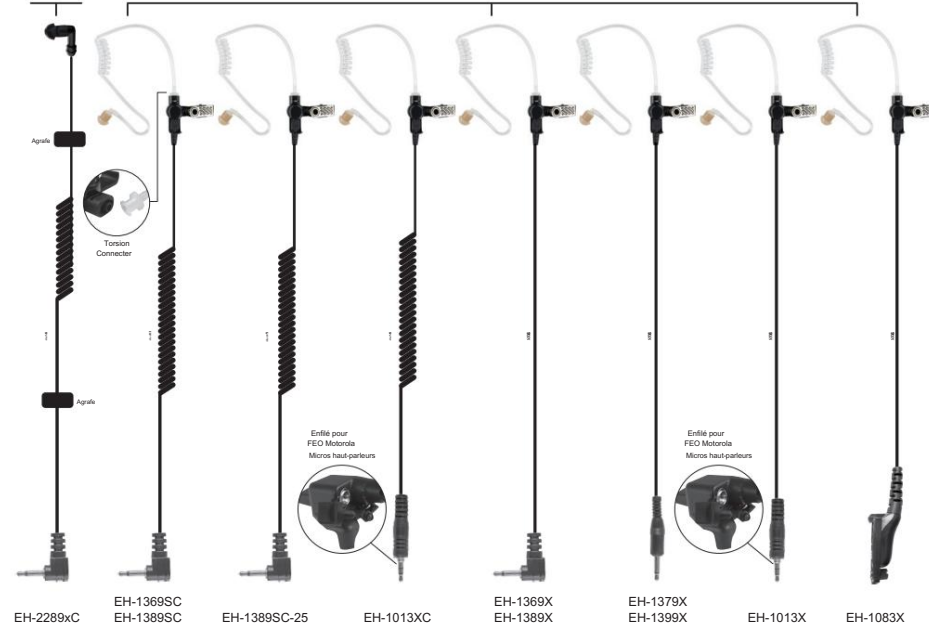

NOUVEAU! EH-2389xC

SÉRIE RECON™ EH-1300

NUMÉRO D'ARTICLE	DESCRIPTION	PRIX
EH-389SC	Câble spiralé de 15 po avec connecteur à angle droit de 3,5 mm.	19 $
EH-369SC	Câble spiralé de 15 po avec connecteur à angle droit de 2,5 mm.	19 $
EH-369XC	Câble spiralé de 25 po avec connecteur à angle droit de 2,5 mm.	19 $
EH-389XC	Câble enroulé de 25 po avec connecteur à angle droit de 3,5 mm.	19 $
EH-GH89SC	Câble spiralé de 10 po avec connecteur à angle droit de 3,5 mm.	19 $
EH-1269SC	Câble spiralé de 15 po avec connecteur à angle droit de 2,5 mm.	23 $
EH-1289SC	Câble spiralé de 15 po avec connecteur à angle droit de 3,5 mm.	23 $
EH-1269XC	Câble spiralé de 25 po avec connecteur à angle droit de 2,5 mm.	23 $
EH-1289XC	Câble enroulé de 25 po avec connecteur à angle droit de 3,5 mm.	23 $

NUMÉRO D'ARTICLE	DESCRIPTION	PRIX
EH-2389xC	Câble enroulé de 25 po avec connecteur à angle droit de 3,5 mm avec connecteur à angle droit de 3,5 mm.	60 $
EH-1369SC	Câble spiralé de 15 po avec connecteur à angle droit de 2,5 mm.	30 $
EH-1389SC	Câble spiralé de 15 po avec connecteur à angle droit de 3,5 mm.	30 $
EH-1389SC-25	Câble enroulé de 7 po avec connecteur à angle droit de 3,5 mm.	30 $
EH-1013XC (filié Motorola)	Câble spiralé 25" avec droit filé 3,5 mm	35 $
EH-1369X	Câble droit de 30 po avec connecteur à angle droit de 2,5 mm.	30 $
EH-1379X	Câble droit de 30 po avec connecteur droit de 2,5 mm.	30 $
EH-1389X	Câble droit de 30 po avec connecteur à angle droit de 3,5 mm.	30 $
EH-1399X	Câble droit de 30 po avec connecteur droit de 3,5 mm.	30 $
EH-1013X (filié Motorola)	Câble droit de 30 po avec connecteur droit filé de 3,5 mm.	30 $
EH-1083X	Câble droit 30" avec connecteur x83 (MotoTRBO XPR)	50 $

X = câble long, S = câble court, C = câble spiralé