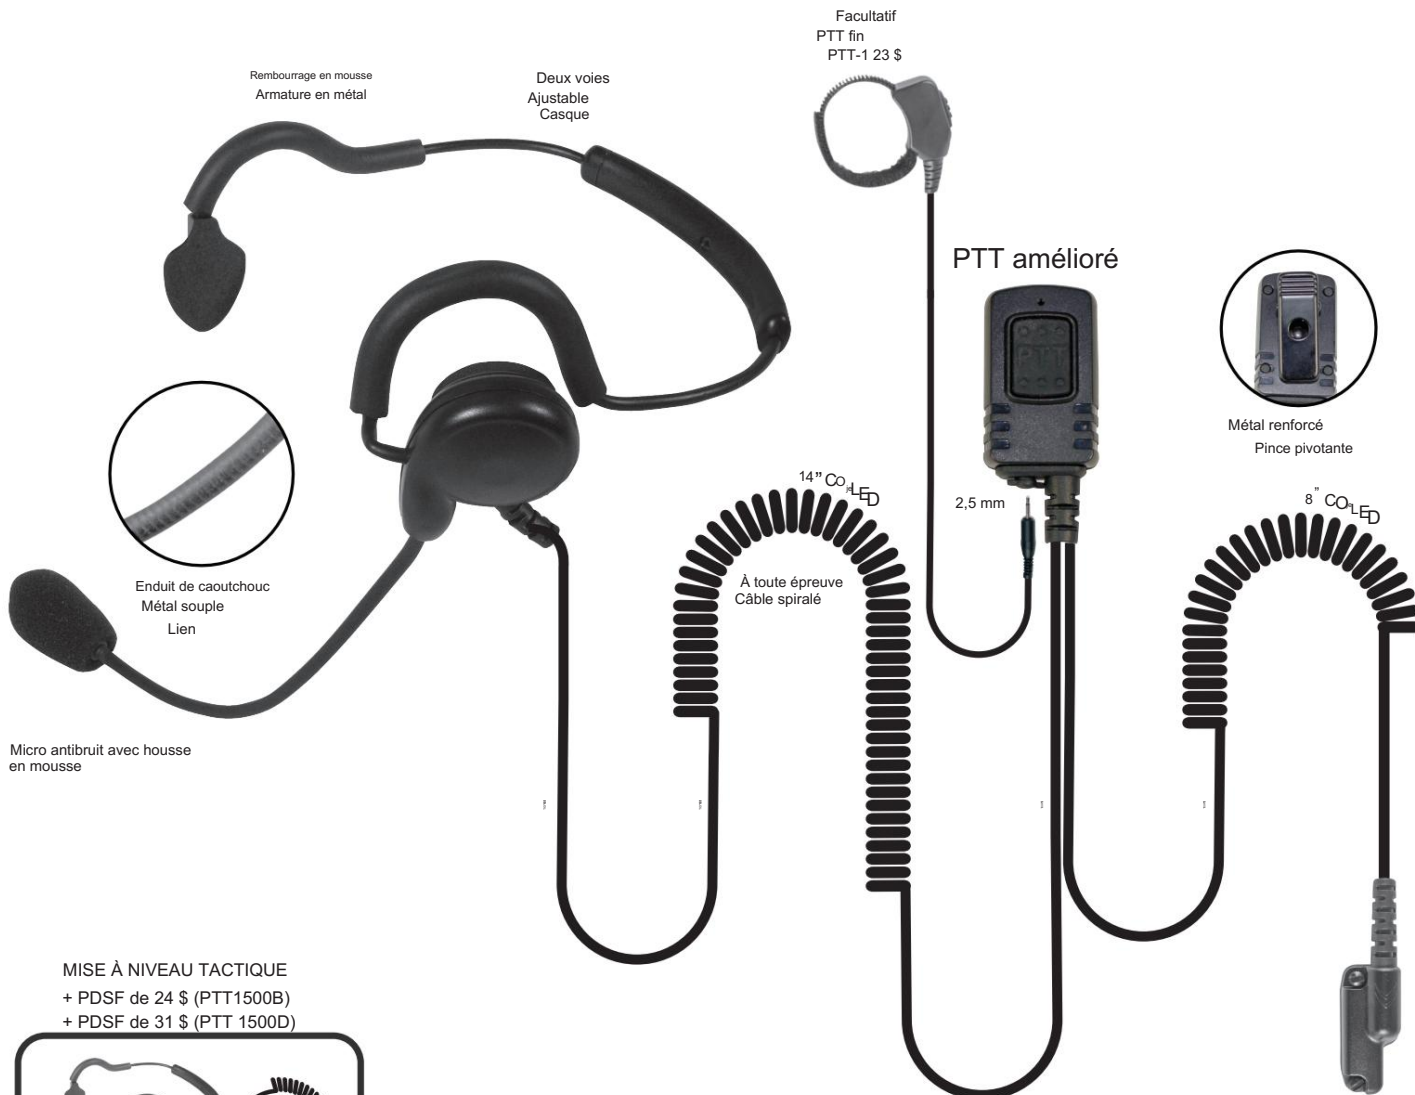

PRYME® SÉRIE PATRIOT™ SPM-1400

Micro perche léger

Le Patriot™ est un casque tour de tête facile à porter ! Le microphone à tige flexible antibruit fournit un son de transmission clair, tandis que le haut-parleur mono-oreille puissant permet d'entendre les signaux entrants.

Dispose d'un bouton Push-to-Talk intégré et d'une prise pour un accessoire PTT à distance en option.

CARACTÉRISTIQUES

- Casque tour de tête robuste et léger avec microphone à perche flexible
- Le casque réglable et rembourré offre un ajustement idéal et un confort maximal pour de longues heures d'utilisation
- Micro perche antibruit
- Boîtier PTT robuste en polycarbonate pour une durabilité maximale
- Le haut-parleur de haute qualité permet une réception audio idéale
- Le PTT à distance permet de multiples utilisations sur le terrain
- Le serre-câble renforcé donne à l'unité une durabilité maximale

PTT DU BOUT DES DOIGTS EN OPTION - PIÈCE # PTT-1 25 \$

PRIX

CONNECTEUR	PDSF
Broche simple (1 et 2 broches)	55 \$
Multi-broches	75 \$

MISE À NIVEAU TACTIQUE

- + PDSF de 24 \$ (PTT1500B)
- + PDSF de 31 \$ (PTT 1500D)