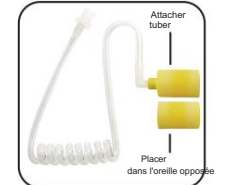

MIRAGE™ SPM-1300 / SPM-1300-BF

Kit de surveillance 1-WIRE – Revers PTT

Série MIRAGE™ - SPM-1300 / SPM-1300-BF - Kit de surveillance, style micro-cravate (1 fil) avec élément micro à réduction de bruit et écouteur à tube transparent.

Le kit de micro de style revers MIRAGE™ comprend un tube transparent, un écouteur de style surveillance. L'assemblage du tube est doté d'un connecteur torsadé, ce qui facilite son remplacement ou son nettoyage. Le kit comprend un écouteur de type bouton standard et votre choix de moule d'oreille semi-personnalisé.

CARACTÉRISTIQUES

1. Micro-cravate robuste avec écouteur à tube acoustique de style surveillance
   - Ensemble de tubes acoustiques TWIST CONNECT pour l'hygiène et les utilisateurs multiples
   - La pince pour écouteurs renforcée assure la rétention du câble et élimine la tension sur les écouteurs
   - L'élément de microphone à condensateur électret de haute qualité produit une excellente transmission audio
   - Le boîtier robuste en polycarbonate est conçu pour réduire le bruit de fond
   - Câble de micro spiralé gainé de polyuréthane
   - Dispose de la technologie Dual Switch (DST) pour une durabilité maximale •
2. Également disponible avec un câble en tissu en fibre tressée

Les produits de la série SPM-1300-BF™ sont dotés de notre câble en fibre tressée sur mesure pour une résistance supérieure à la flexion et à la traction. Nous sommes tellement confiants dans la qualité de notre câble que nous le remplacerons gratuitement en cas de rupture.

Le SPM-1300-BF possède toutes les caractéristiques de notre populaire MIRAGE™ - commutateurs robustes à double PTT, tube transparent Twist Connect, haut-parleur, embout d'oreille semi-personnalisé inclus - mais fabriqué avec notre câble BF.