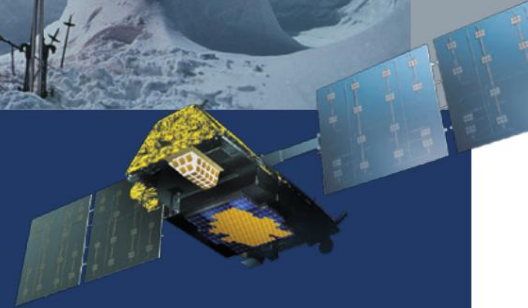

Fonctionnalités améliorées

En plus de toutes les fonctionnalités que vous et vos clients attendez de nos téléphones satellites de confiance, l'Iridium 9555 intègre également un haut-parleur intégré, des capacités de messagerie SMS et e-mail et un port de données mini-USB. Il poursuit l'évolution des téléphones par satellite, rendant la communication plus efficace et

efficace pour les utilisateurs finaux.

Communications intuitives

Iridium 9555 dispose d'un utilisateur intuitif interface – rendant une communication fiable plus efficace que jamais. Nous le faisons ainsi facile, les utilisateurs peuvent commencer à passer des appels dès le départ, évitant ainsi la courbe d'apprentissage traditionnelle.

Spécifications

- Dimensions : 143 mm (L) x 55 mm (L) x 30 mm (P)
- Poids : 266 g (9,4 onces)

Durée

- Autonomie en veille : jusqu'à 30 heures
- Autonomie en conversation : jusqu'à 4 heures

Afficher

- Écran graphique éclairé de 200 caractères
- Compteurs de volume, de signal et de puissance de la batterie
- Clavier éclairé résistant aux intempéries

Fonctionnalités d'appel

- Haut-parleur intégré
- Connexion rapide à la messagerie vocale Iridium
- SMS bidirectionnels et capacité d'e-mail court
- Accès international préprogrammable Code (00 ou +)
- Boîte aux lettres vocale, numérique et textuelle messages
- Sonneries et tonalités d'alerte sélectionnables (8 choix)

Mémoire

- Carnet d'adresses interne de 100 entrées, avec capacité pour plusieurs numéros de téléphone, adresses e-mail et notes
- Carnet d'adresses basé sur SIM avec une capacité de 155 entrées
- L'historique des appels conserve les appels reçus, manqués et composés.

Fonctionnalités de contrôle de l'utilisation

- Minuteries d'appel configurables par l'utilisateur pour gérer les coûts
- Verrouillage du clavier et verrouillage par code PIN pour plus de sécurité

L'avenir est à notre portée

Iridium s'engage à assurer la fiabilité et les performances des communications mondiales à long terme. Avec un premier lancement prévu pour 2015, la constellation de satellites de nouvelle génération d'Iridium fournira une plate-forme pour une innovation continue, ainsi qu'un support continu pour toutes les solutions existantes. Rassurez-vous, la rétrocompatibilité de l'Iridium NEXT garantira que l'Iridium 9555 continue de mettre à votre portée des communications personnelles avancées – pour les années à venir.